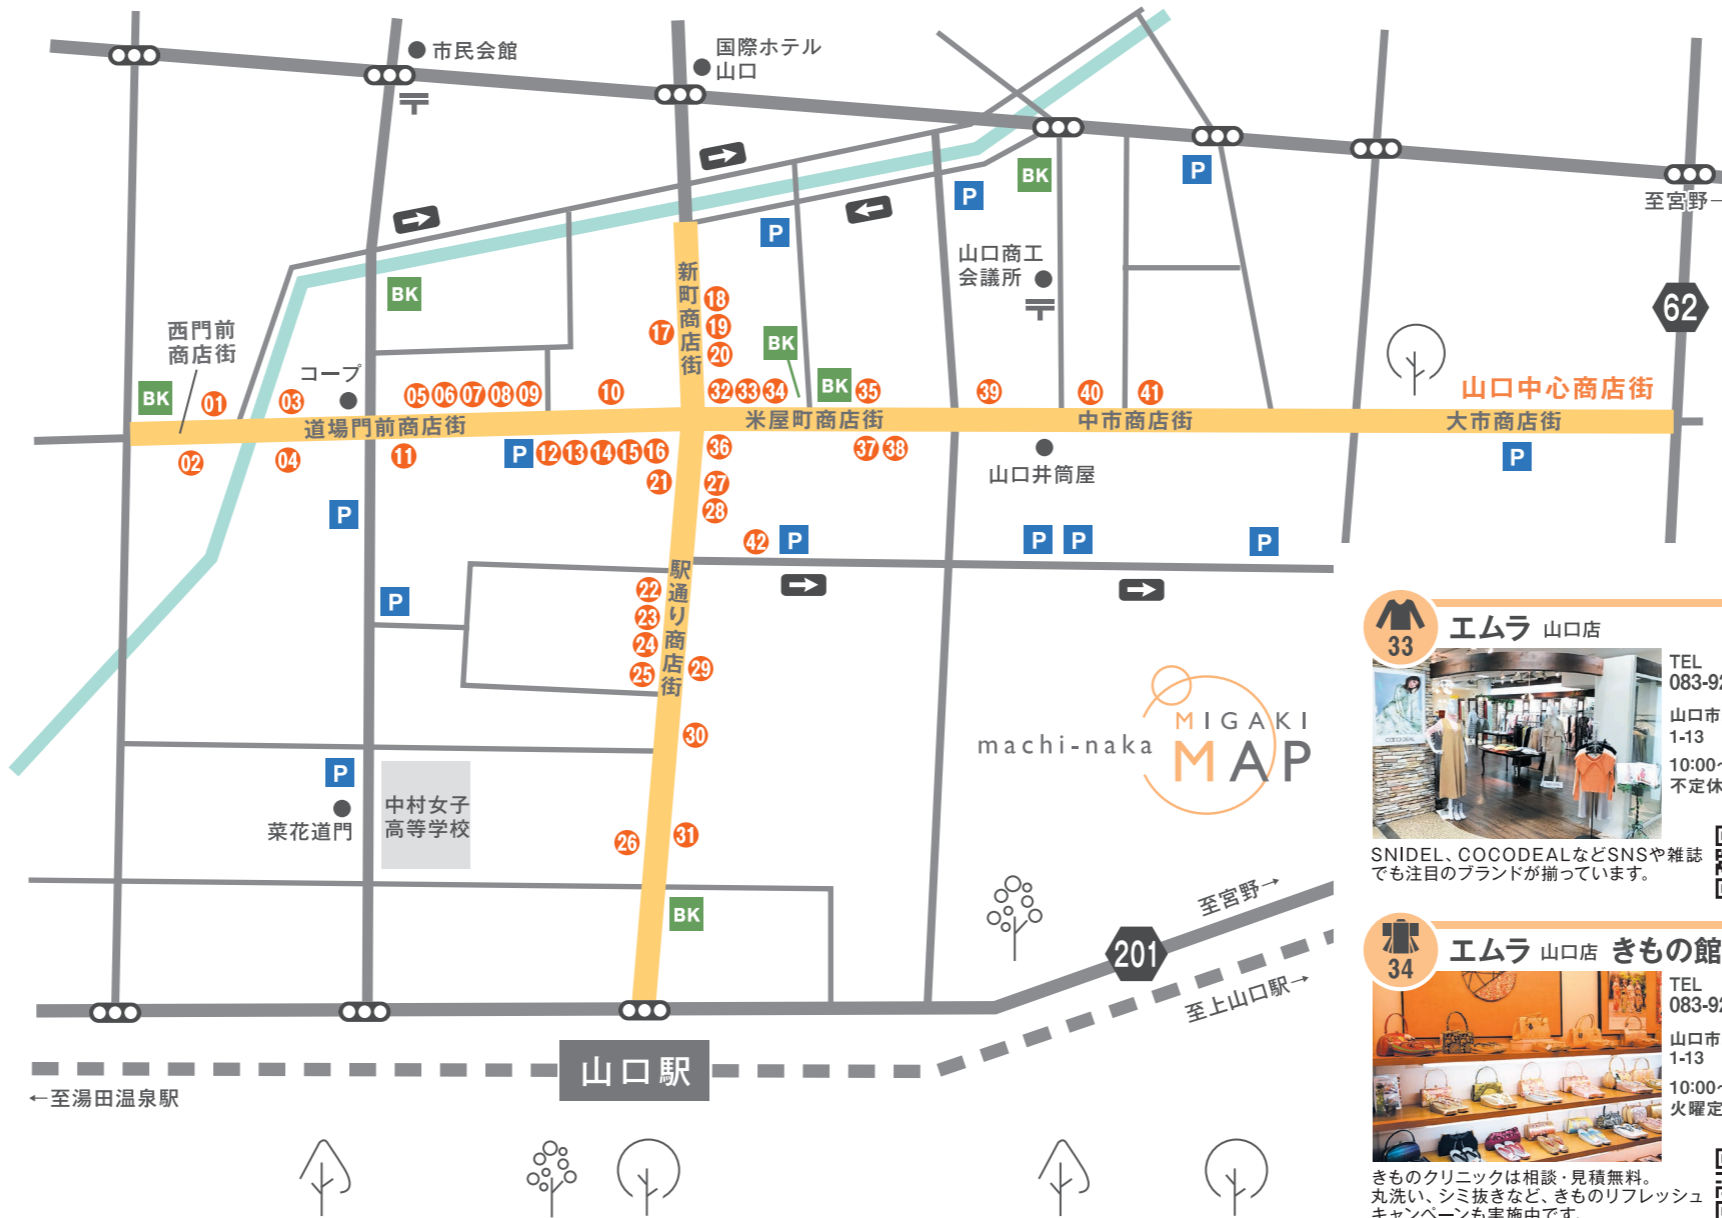

山口市中心商店街

MIGAKI MAP

machi-naka

発行・お問い合わせ
株式会社 街づくり山口
〒753-0086
山口市中市町1-10 山口商工会議所ビル4F
TEL 083-902-3386

35 Girly Market
TEL 083-923-9707
山口市米屋町 3-25
11:00~19:00
不定休、年末年始休

取り扱いブランド…NICE CLAUP、fig London、AS KNOW AS PINKY、POU DOU DOU 等

38 美しいきものところ ふじもと
TEL 083-922-3300
0120-123-519
山口市米屋町 2-10
10:00~18:30
各水曜、第2・3・4木曜定休

振袖地域密着No.1。創業99年の信頼でおひとりおひとりに寄り添いながら振袖選びのお手伝いをします。是非御相談下さいませ。

33 エムラ 山口店
TEL 083-922-3110
山口市米屋町 1-13
10:00~18:00
不定休

SNIDEL、COCODEALなどSNSや雑誌でも注目のブランドが揃っています。

39 Prink
TEL 083-929-3940
山口市中市町 1-27-102
10:30~19:00
定休なし

県内ではPrinkでしか取り扱いのないブランドなど、国内外問わず、様々なブランドを取りそろえております!

40 古着屋BEATS
TEL 070-5529-8825
山口市中市町 4-14 上田ビル2F
11:00~19:00
定休なし

開店22年目ですが、若者の若者による若者のための古着屋さんです!!!

34 エムラ 山口店 きもの館
TEL 083-922-3110
山口市米屋町 1-13
10:00~18:00
火曜定休

きものクリニックは相談・見積無料。丸洗い、シミ抜きなど、きものリフレッシュキャンペーンも実施中です。

41 マダム商店
TEL 083-976-6737
山口市中市町 6-20
10:00~17:00

ミセスファッションを中心に、洋服だけでなく靴やバッグなどファッション全般取りそろえています。